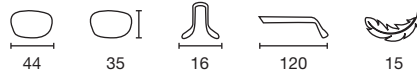

TUMBA

HD Acetat

Metal + Rubber

JOP13884518
Purple / Turquoise

JOP13884520
Dark Gray /
Orange

JOP13884521
Gray Tortoiseshell /
Red

JOP13884575
Transparent / Blue

KALIMBA