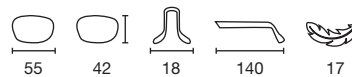

RIO

Acetat

Metal + Rubber

JOP13605312
Blue

JOP13605314
Matt Black

JOP13605320
Gray Crystal

JOP13605321
Matt Gray

BAHIA