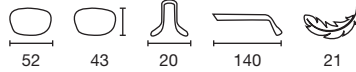

FLEXIO-S52