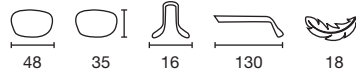

JOP13234620
Translucent Gray / Blue

JOP13234615
Blue Gray / Yellow

JOP13234678
Blue / Orange

--	--	--	--	--

OXFORD

Acetat

Metal + Rubber

JOP13214812
Blue Crystal