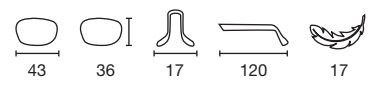

NEW LILOU

JOP14284319
Translucent Pink / Pink