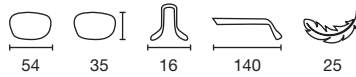

JOP13665112
Black / Blue

JOP13665122
Matt Black

JOP13665147
Tortoiseshell

JOP13665120
Gray Tortoiseshell /
Yellow

KALLIO

JOP13445412
Blue

JOP13445414
Black / Brown

JOP13445420
Gray / Orange