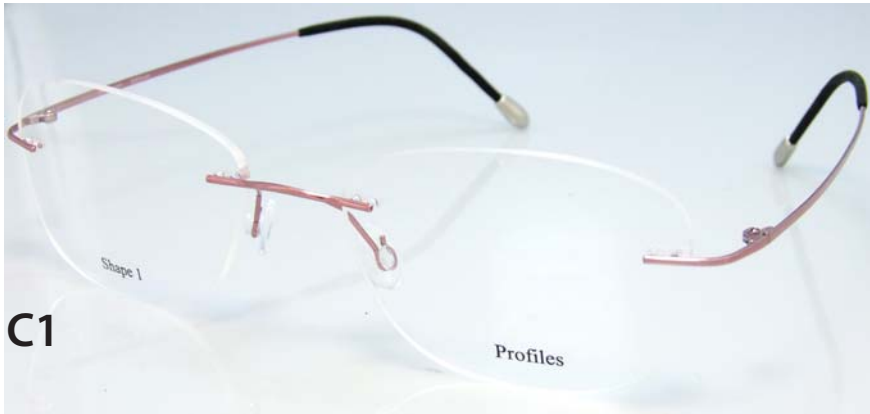

C2

C3

Profiles

e y e w e a r

MODEL : PR305

STYLE : RIMLESS

Profiles

e y e w e a r